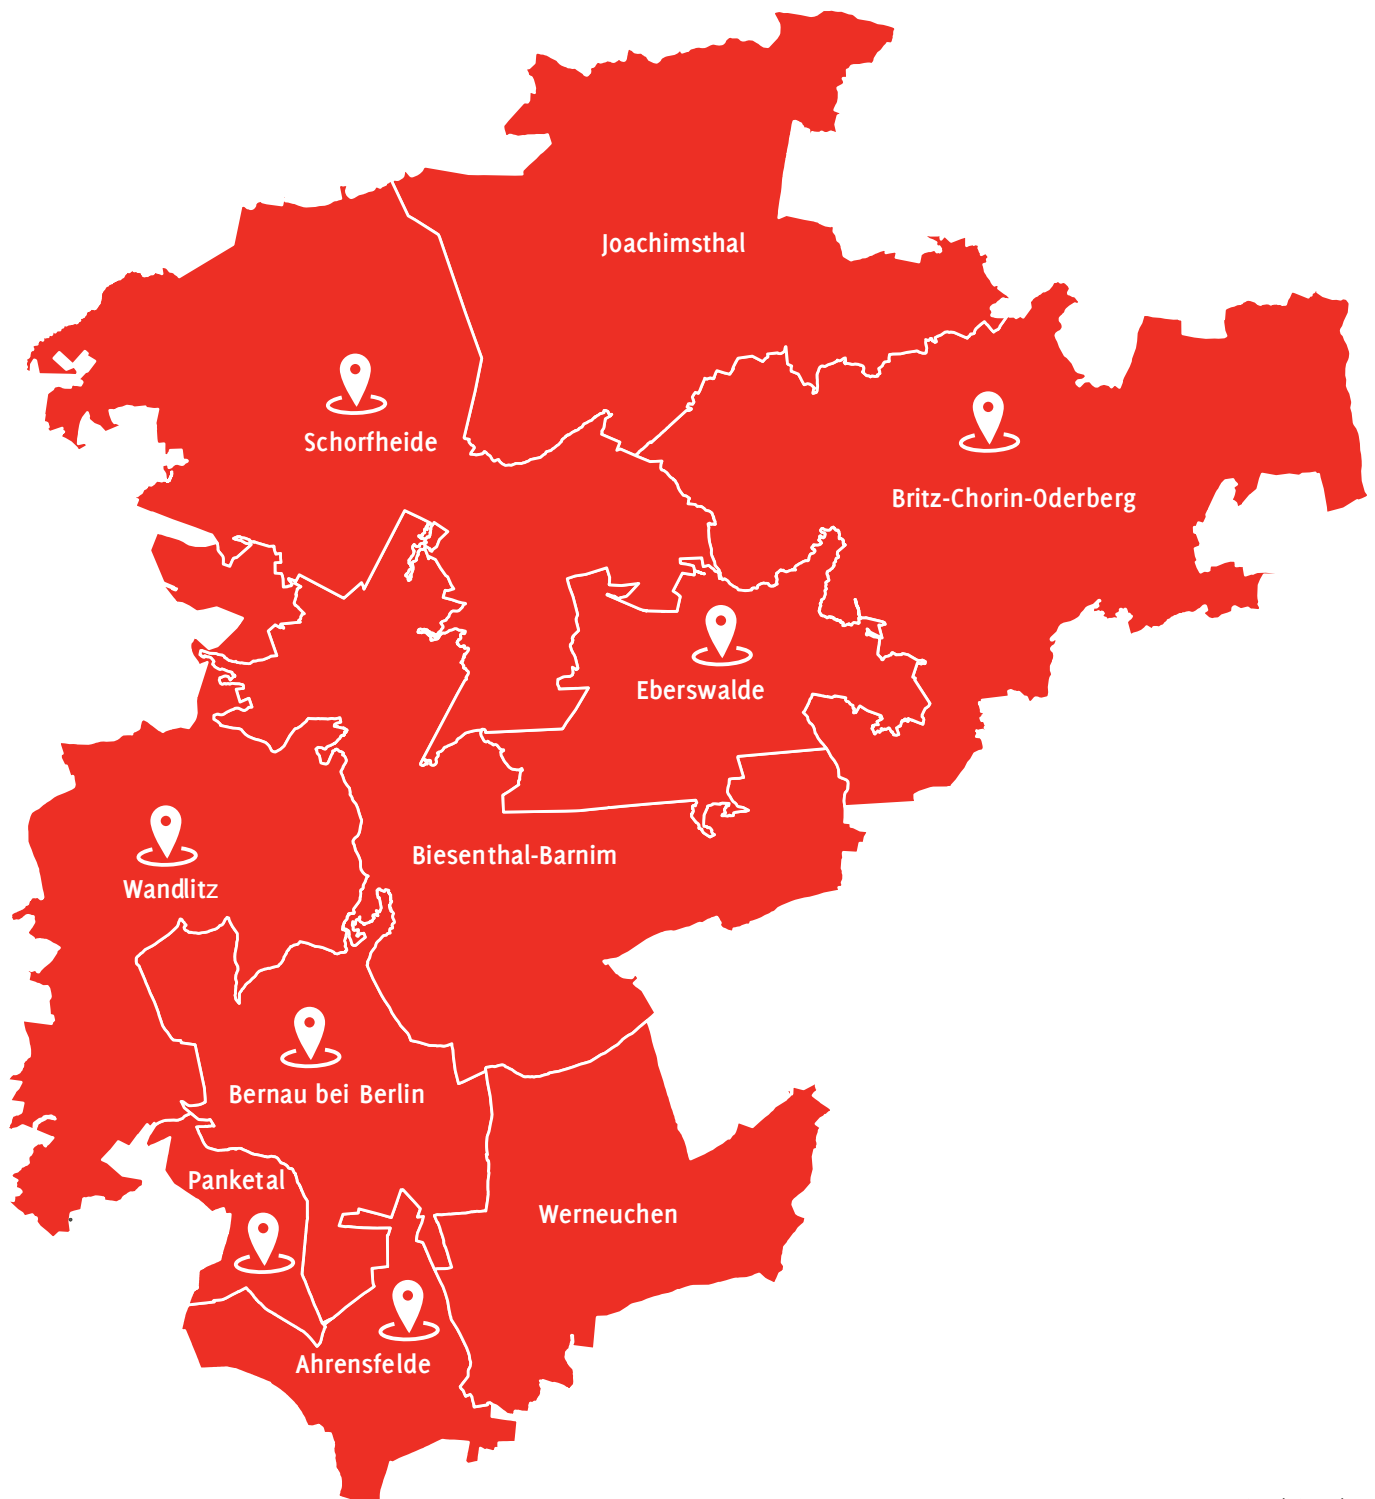

CORONA TESTSTATIONEN IN IHRER NÄHE

Klicken Sie auf Ihr Wunschgebiet  um die Liste der Stationen zu erhalten.
Bitte beachten Sie die individuellen Bestimmungen und Angebote.

CORONA TESTSTATIONEN IN IHRER NÄHE

CORONA TESTSTATIONEN IN IHRER NÄHE

BRITZ-CHORIN-ODERBERG

Ortsteil	Teststation	Hinweis	Testzeiten	Anmeldung / Infos
	Ökohof Engler, Serwester Dorfstr. 72, 16230 Chorin	Nach telef. Vereinbarung	Mo – Fr: 15 – 17 Uhr, Sa: 9 – 11 Uhr, Sonn-/Feiertage: 9 – 10 Uhr	► 0171 20 70 603

[zurück zur Karte](#)

CORONA TESTSTATIONEN IN IHRER NÄHE

PANKETAL

Ortsteil	Teststation	Hinweis	Testzeiten	Anmeldung / Infos
	Ecolog, Birkholzer Str. 1, 16341 Panketal	Lidl Parkplatz	Mo – Sa: 7 – 18 Uhr So: 10 – 16 Uhr	► Zur Onlinebuchung
Zepernick	Apotheke im Pankemarkt, Am Amtshaus 2, 16341 Panketal	Schnelltests und PCR-Testungen	Mo – Fr: 13 -16 Uhr Sa: 11 – 13 Uhr	
	Dr. Lehr, Christoph und Dr. Lehr, Victor, Schönower Straße 49, 16341 Panketal		Mo, Mi, Do, Fr: 8 – 10 Uhr	
	Frauenarztpraxis Andrea Bachnick, Bahnhofstr. 83, 16341 Panketal	Schnelltests und PCR-Testungen	Mo, Di, Do: 7 – 7:45 Uhr, 11:15 – 13 Uhr, 14:15 – 14:45 Uhr 18 – 18:45 Uhr	► pcr.panketal@gmail.com ► 030 944 47 16