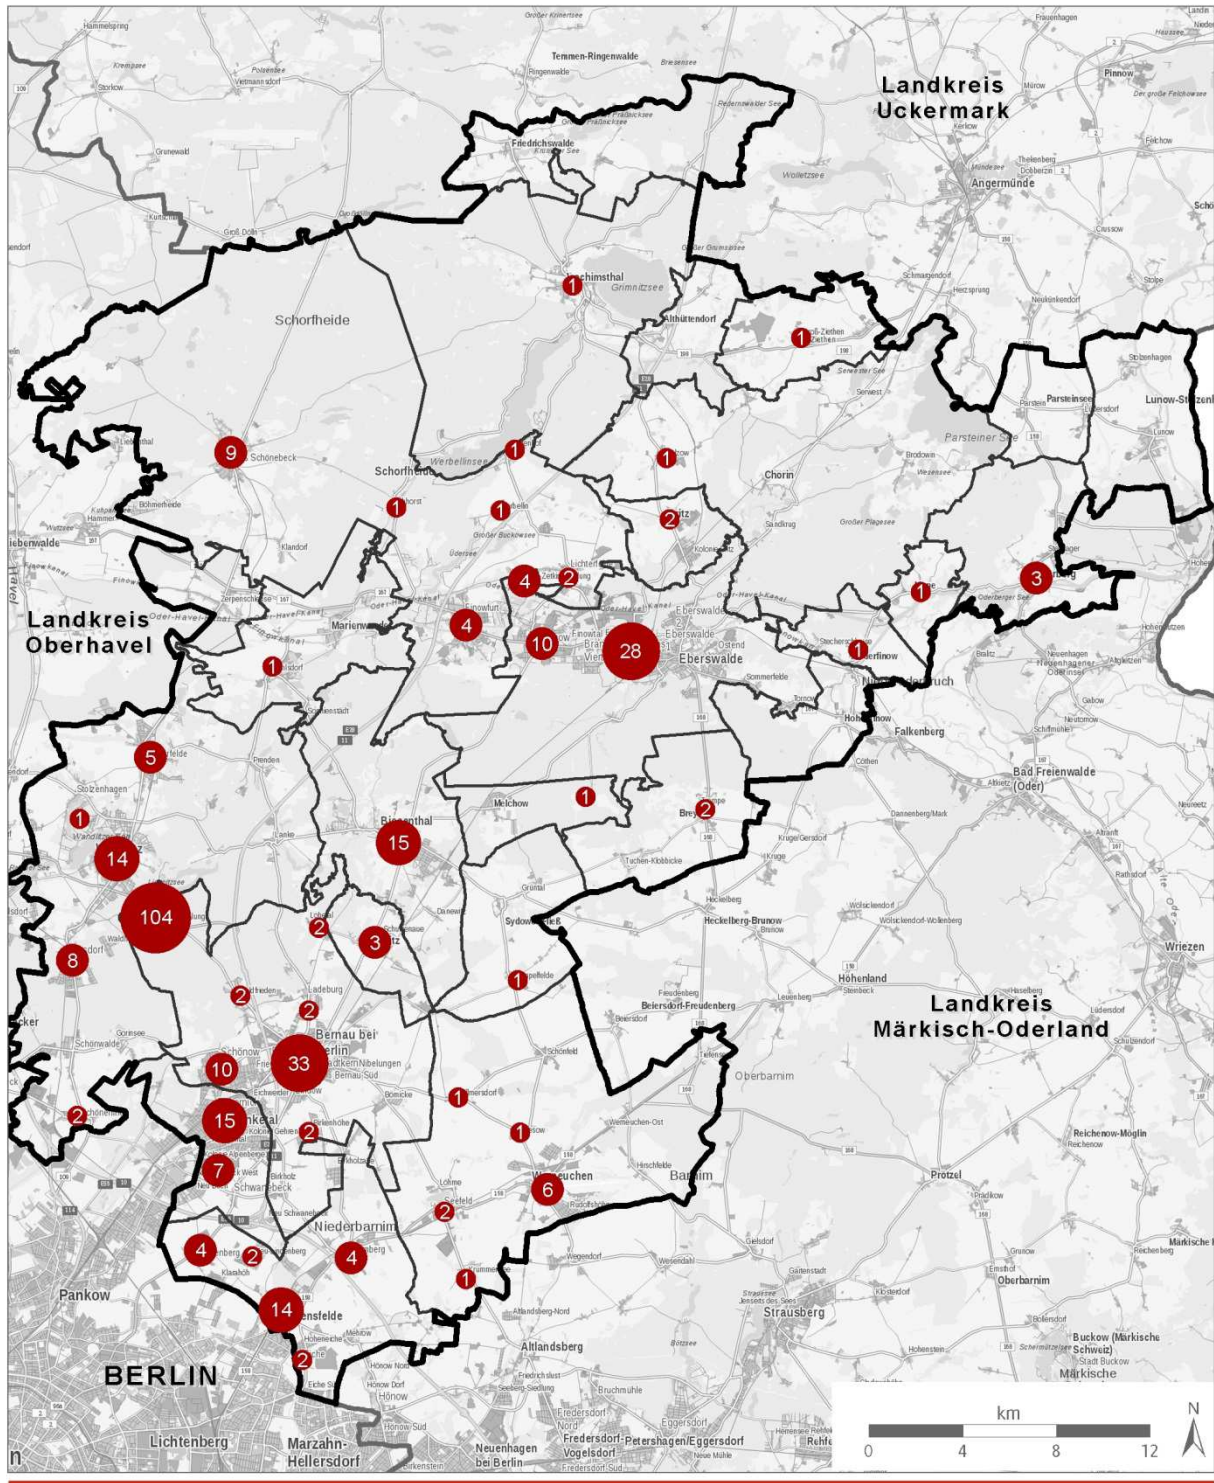

LAGEBERICHT LANDKREIS BARNIM - CORONA-VIRUS

22. April 2020, 24:00 Uhr

1 Lage international, national und Land Brandenburg

Zur Informationsgewinnung der internationalen, nationalen und der Lage im Land Brandenburg verwenden Sie bitte die Informationen des Robert-Koch-Institutes (RKI) zur Coronavirus-Krankheit-2019 (Covid-19).

<https://www.rki.de/DE/Content/InfAZ/N/Neuartiges_Coronavirus/Situationsberichte/2020-04-22-de.pdf?__blob=publicationFile>

2 Lage im Landkreis Barnim

Stadt/Gemeinde/Amt	positiv laborbestätigte COVID-19-Fälle (kumuliert)			Verdachtsfälle in Quarantäne	Anzahl Quarantäne beendet
	Gesamt*	davon Geheilte	davon Verstorbene		
Stadt Bernau bei Berlin	155	25	11	101	146
Stadt Eberswalde	42**	17	2	85	135
Stadt Werneuchen	11	3		21	34
Gemeinde Ahrensfelde	26**	9		23	30
Gemeinde Panketal	22	19		36	110
Gemeinde Schorfheide	18	2		57	72
Gemeinde Wandlitz	30	9	1	39	62
Amt Biesenthal-Barnim	23	6	4	31	46
Amt Britz-Chorin-Oderberg	8	3		13	28
Amt Joachimsthal (Schorfheide)	2			3	11
Summe Landkreis Barnim	337	93	18	409	674

* Die Betroffenen werden vom Gesundheitsamt oder in Krankenhäusern betreut. Sollte ein Handeln der örtlichen Ordnungsbehörden erforderlich werden, nimmt der Landkreis unverzüglich mit diesen Kontakt auf.

** Statistikkorrektur: Durch einen Erfassungsfehler wurde seit dem 21. April für die Stadt Eberswalde und die Gemeinde Ahrensfelde je 1 Fall zu viel in der Gesamtzahl der positiv laborbestätigten COVID-19-Fälle geführt. Der Erfassungsfehler wurde mit dieser Meldung korrigiert.

- Meldung von Ehrenamtlichen: ehrenamt@kvbarnim.de
- Allgemeine organisatorische Bürgeranfragen/Meldungen: buergertelefon@kvbarnim.de oder Telefon 03334 214-1900
- Bürgeranfragen/Meldungen medizinischer Art: gesundheitsamt@kvbarnim.de oder Telefon 03334 214-1601
- kindertagesbetreuung@kvbarnim.de oder Telefon 03334 214-1209
- Ansprechpartner Wirtschaftsförderung: heinrich@wito-barnim.de oder Telefon 03334-59231

3 Räumliche Verteilung der Erkrankten im Landkreis Barnim

Hintergrundkarte:
WMS BB-BE WebAtlasDE Fix 2019: © GeoBasis-DE/LGB, dl-de/by-2-0