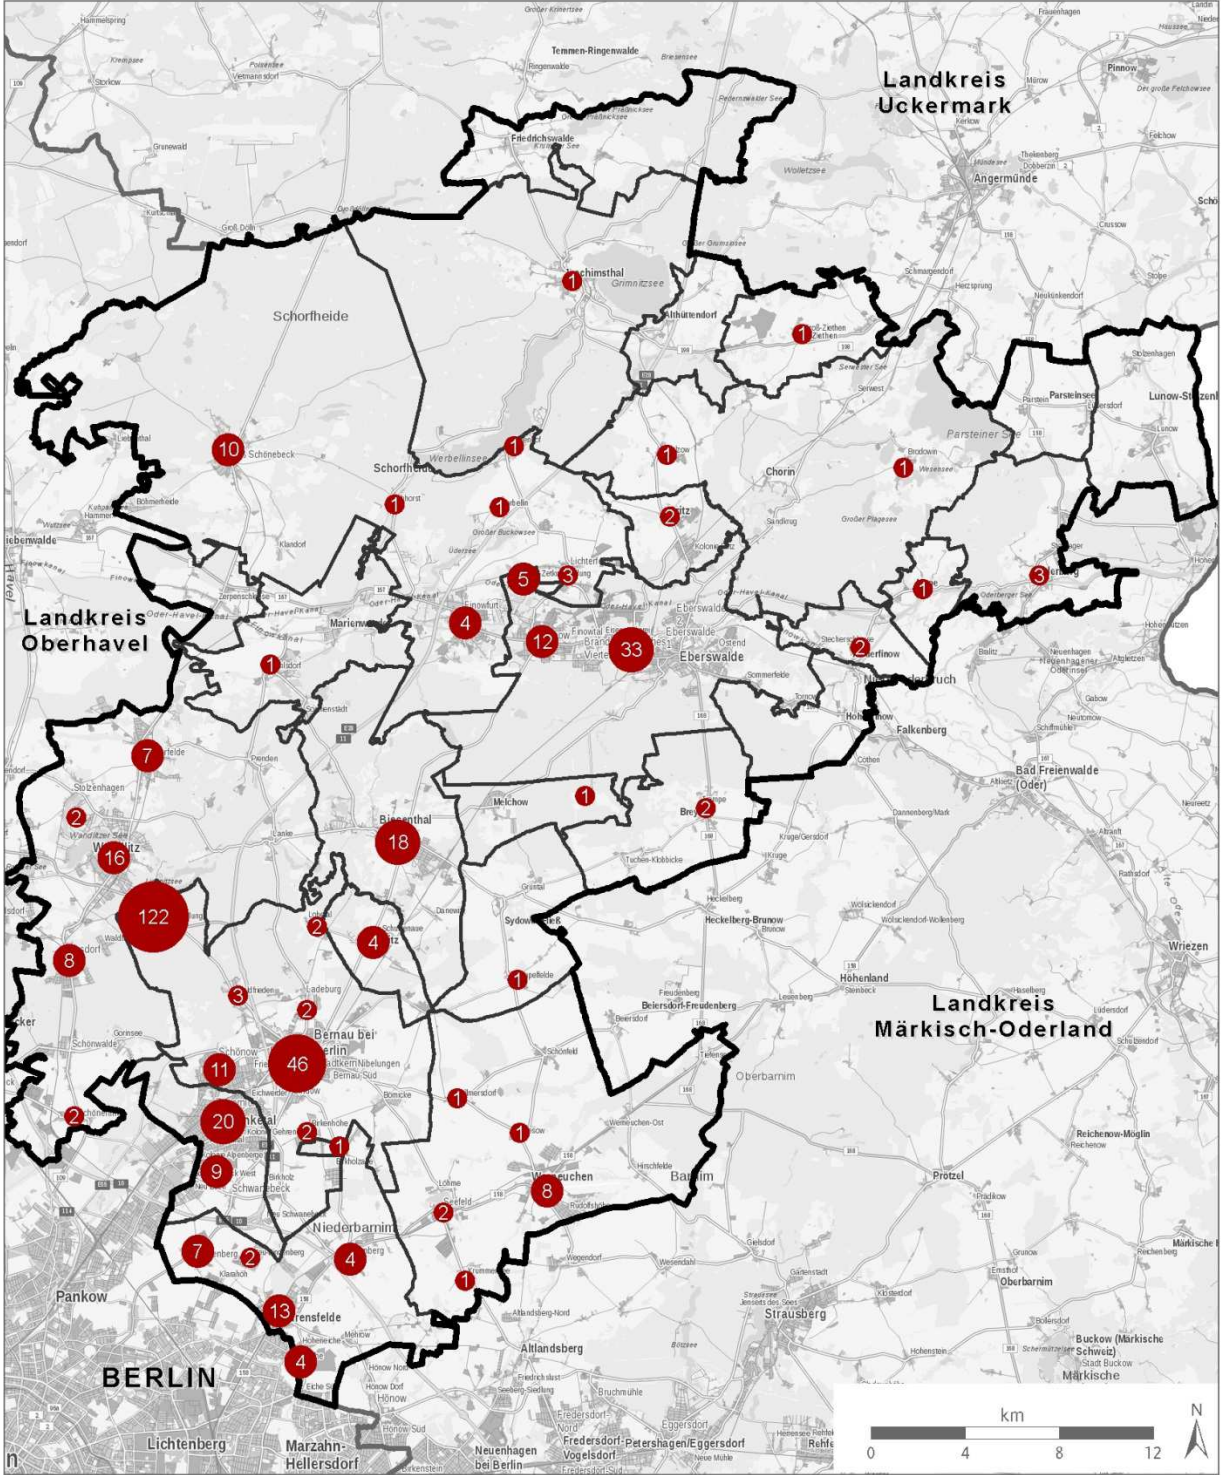

LAGEBERICHT LANDKREIS BARNIM - CORONA-VIRUS

10. Mai 2020, 24:00 Uhr

1 Lage international, national und Land Brandenburg

Zur Informationsgewinnung der internationalen, nationalen und der Lage im Land Brandenburg verwenden Sie bitte die Informationen des Robert-Koch-Institutes (RKI) zur Coronavirus-Krankheit-2019 (Covid-19).

https://www.rki.de/DE/Content/InfAZ/N/Neuartiges_Coronavirus/Situationsberichte/2020-05-10-de.pdf?__blob=publicationFile

2 Lage im Landkreis Barnim

Stadt/Gemeinde/Amt	positiv laborbestätigte COVID-19-Fälle (kumuliert)			Verdachtsfälle in Quarantäne	Anzahl Quarantäne beendet
	Gesamt ¹	davon Genesene	davon Verstorbene		
Stadt Bernau bei Berlin	188	101	18	85	288
Stadt Eberswalde	50	35	3	35	262
Stadt Werneuchen	13	9		13	61
Gemeinde Ahrensfelde	31	24		8	59
Gemeinde Panketal	29	22	1	28	160
Gemeinde Schorfheide	20	16		22	136
Gemeinde Wandlitz	35	25	1	31	106
Amt Biesenthal-Barnim	27	16	5	20	86
Amt Britz-Chorin-Oderberg	10	8		7	47
Amt Joachimsthal (Schorfheide)	2	1		1	17
Summe Landkreis Barnim	405	257	28	250	1222

Die gemeldeten Fallzahlen bilden ein Lagebild zu den genannten Zeiten ab. Für die Bewertung der Lage ist allerdings die Fallzahlentwicklung über einen längeren Zeitraum relevant. Etwaige statistische Ungenauigkeiten einer Momentaufnahme sind unvermeidbar.

3 Räumliche Verteilung der Erkrankten im Landkreis Barnim

Hintergrundkarte: WMS BB-BE WebAtlasDE Fix 2019: © GeoBasis-DE/LGB, dl-de/by-2-0