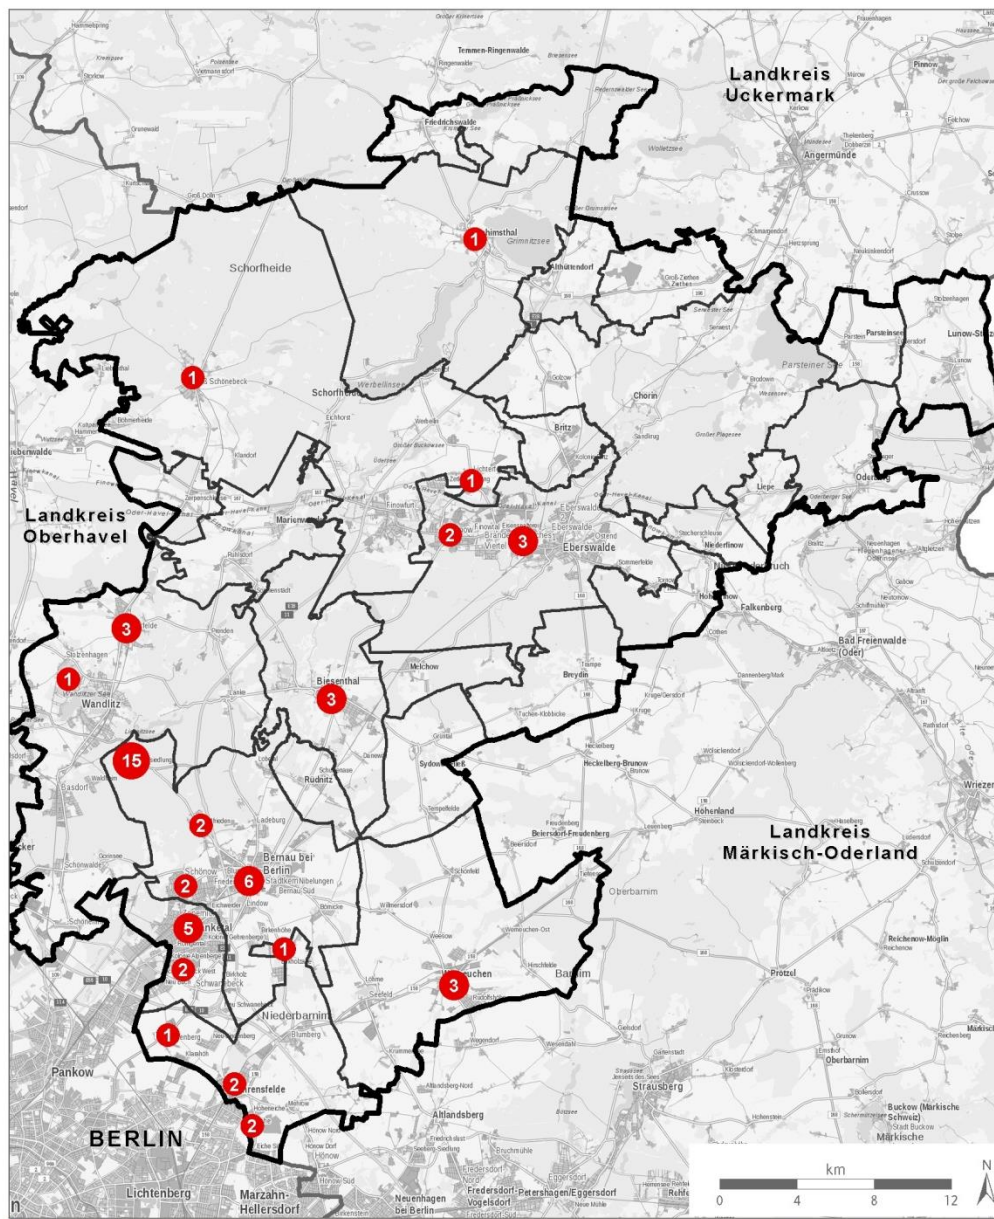

LAGEBERICHT LANDKREIS BARNIM - CORONA-VIRUS

16. Mai 2020, 24:00 Uhr

1 Lage international, national und Land Brandenburg

Zur Informationsgewinnung der internationalen, nationalen und der Lage im Land Brandenburg verwenden Sie bitte die Informationen des Robert-Koch-Institutes (RKI) zur Coronavirus-Krankheit-2019 (Covid-19).

https://www.rki.de/DE/Content/InfAZ/N/Neuartiges_Coronavirus/Situationsberichte/2020-05-16-de.pdf?__blob=publicationFile

2 Lage im Landkreis Barnim

Stadt/Gemeinde/Amt	positiv laborbestätigte COVID-19-Fälle (kumuliert)			Verdachtsfälle in Quarantäne	Anzahl Quarantäne beendet
	Gesamt ¹	davon Genesene	davon Verstorbene		
Stadt Bernau bei Berlin	187	143	19	72	312
Stadt Eberswalde	49	41	3	22	275
Stadt Werneuchen	13	10		9	66
Gemeinde Ahrensfelde	32	26		4	62
Gemeinde Panketal	30	22	1	22	170
Gemeinde Schorfheide	20	18		16	142
Gemeinde Wandlitz	36	31	1	28	114
Amt Biesenthal-Barnim	27	19	5	12	94
Amt Britz-Chorin-Oderberg	10	10		4	51
Amt Joachimsthal (Schorfheide)	2	1		1	17
Summe Landkreis Barnim	406	321	29	190	1303

Die gemeldeten Fallzahlen bilden ein Lagebild zu den genannten Zeiten ab. Für die Bewertung der Lage ist allerdings die Fallzahlentwicklung über einen längeren Zeitraum relevant. Etwaige statistische Ungenauigkeiten einer Momentaufnahme sind unvermeidbar.

3 Räumliche Verteilung der aktuell COVID-19-Erkrankten im Landkreis Barnim

Hintergrundkarte: WMS BB-BE WebAtlasDE Fix 2019: © GeoBasis-DE/LGB, dl-de/by-2-0