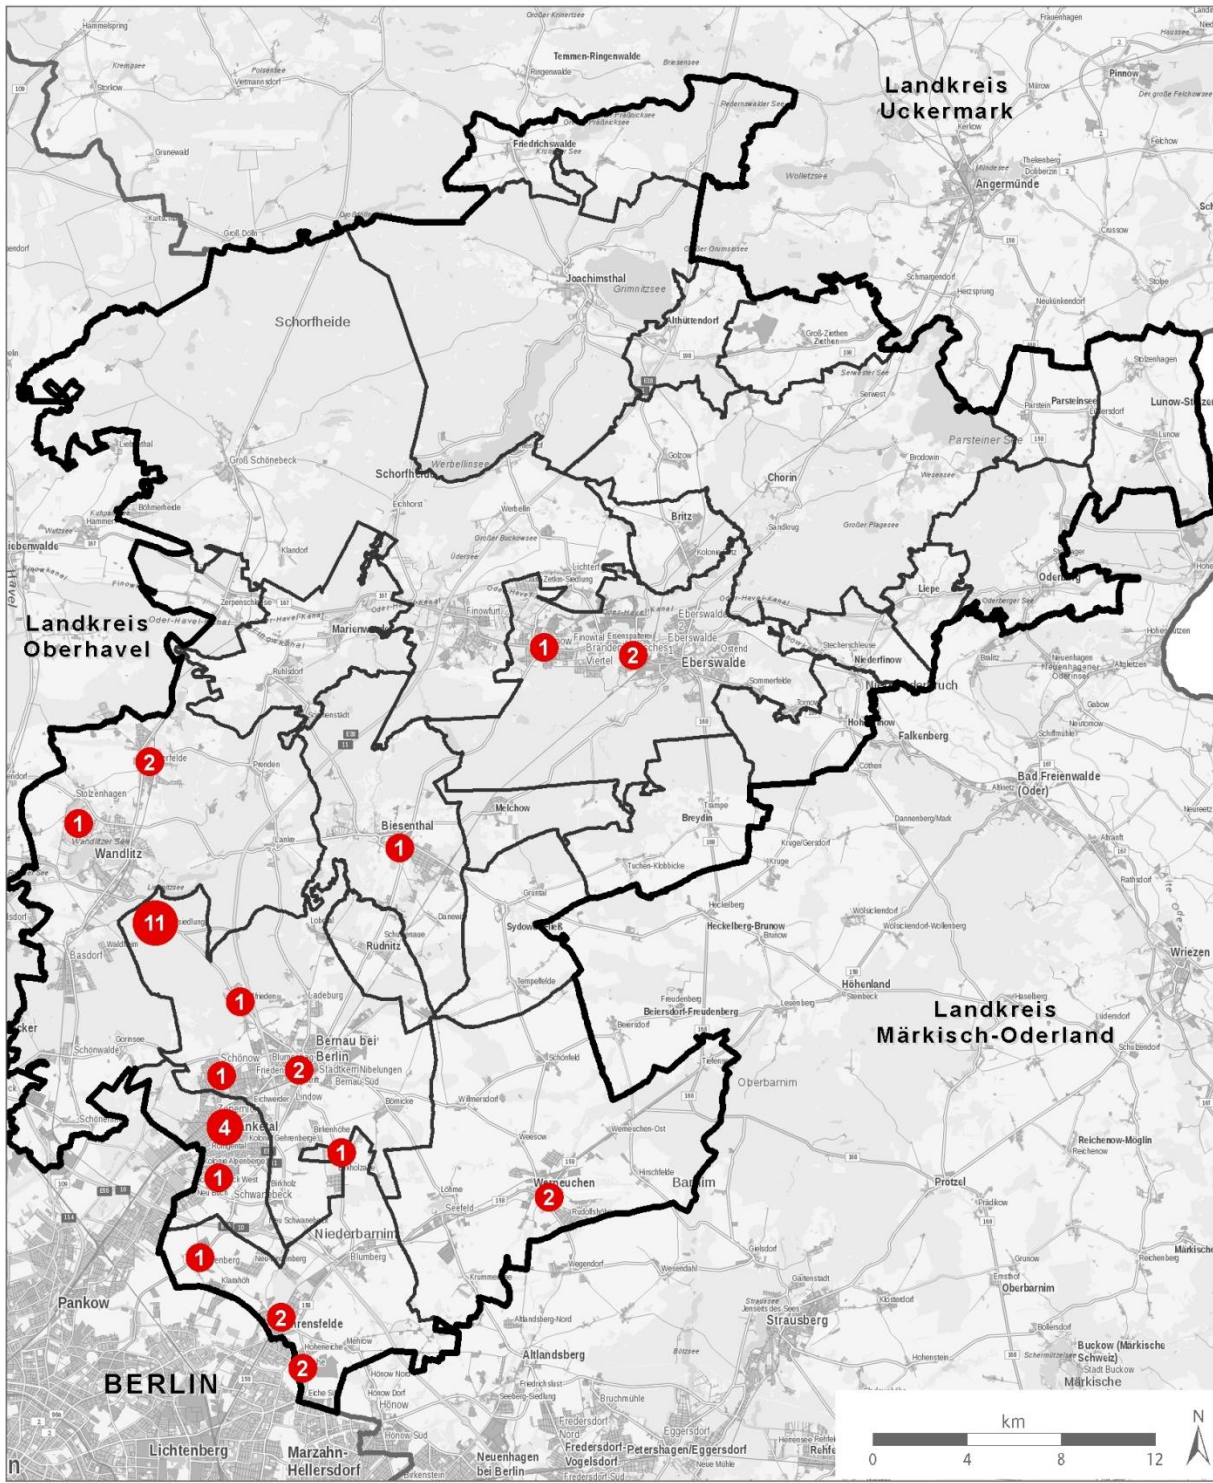

LAGEBERICHT LANDKREIS BARNIM - CORONA-VIRUS

20. Mai 2020, 24:00 Uhr

1 Lage international, national und Land Brandenburg

Zur Informationsgewinnung der internationalen, nationalen und der Lage im Land Brandenburg verwenden Sie bitte die Informationen des Robert-Koch-Institutes (RKI) zur Coronavirus-Krankheit-2019 (Covid-19).

https://www.rki.de/DE/Content/InfAZ/N/Neuartiges_Coronavirus/Situationsberichte/2020-05-20-de.pdf?__blob=publicationFile

2 Lage im Landkreis Barnim

Stadt/Gemeinde/Amt	positiv laborbestätigte COVID-19-Fälle (kumuliert)			Verdachtsfälle in Quarantäne	Anzahl Quarantäne beendet
	Gesamt ¹	davon Genesene	davon Verstorbene		
Stadt Bernau bei Berlin	187	153	19	53	331
Stadt Eberswalde	49	43	3	16	281
Stadt Werneuchen	13	11		6	69
Gemeinde Ahrensfelde	32	26		2	64
Gemeinde Panketal	30	24	1	17	178
Gemeinde Schorfheide	20	20		12	146
Gemeinde Wandlitz	36	32	1	20	121
Amt Biesenthal-Barnim	27	21	5	7	99
Amt Britz-Chorin-Oderberg	10	10		3	52
Amt Joachimsthal (Schorfheide)	2	2			18
Summe Landkreis Barnim	406	342	29	136	1359

Die gemeldeten Fallzahlen bilden ein Lagebild zu den genannten Zeiten ab. Für die Bewertung der Lage ist allerdings die Fallzahlentwicklung über einen längeren Zeitraum relevant. Etwaige statistische Ungenauigkeiten einer Momentaufnahme sind unvermeidbar.

3 Räumliche Verteilung der aktuell COVID-19-Erkrankten im Landkreis Barnim

Hintergrundkarte: WMS BB-BE WebAtlasDE Fix 2019: © GeoBasis-DE/LGB, dl-de/by-2-0