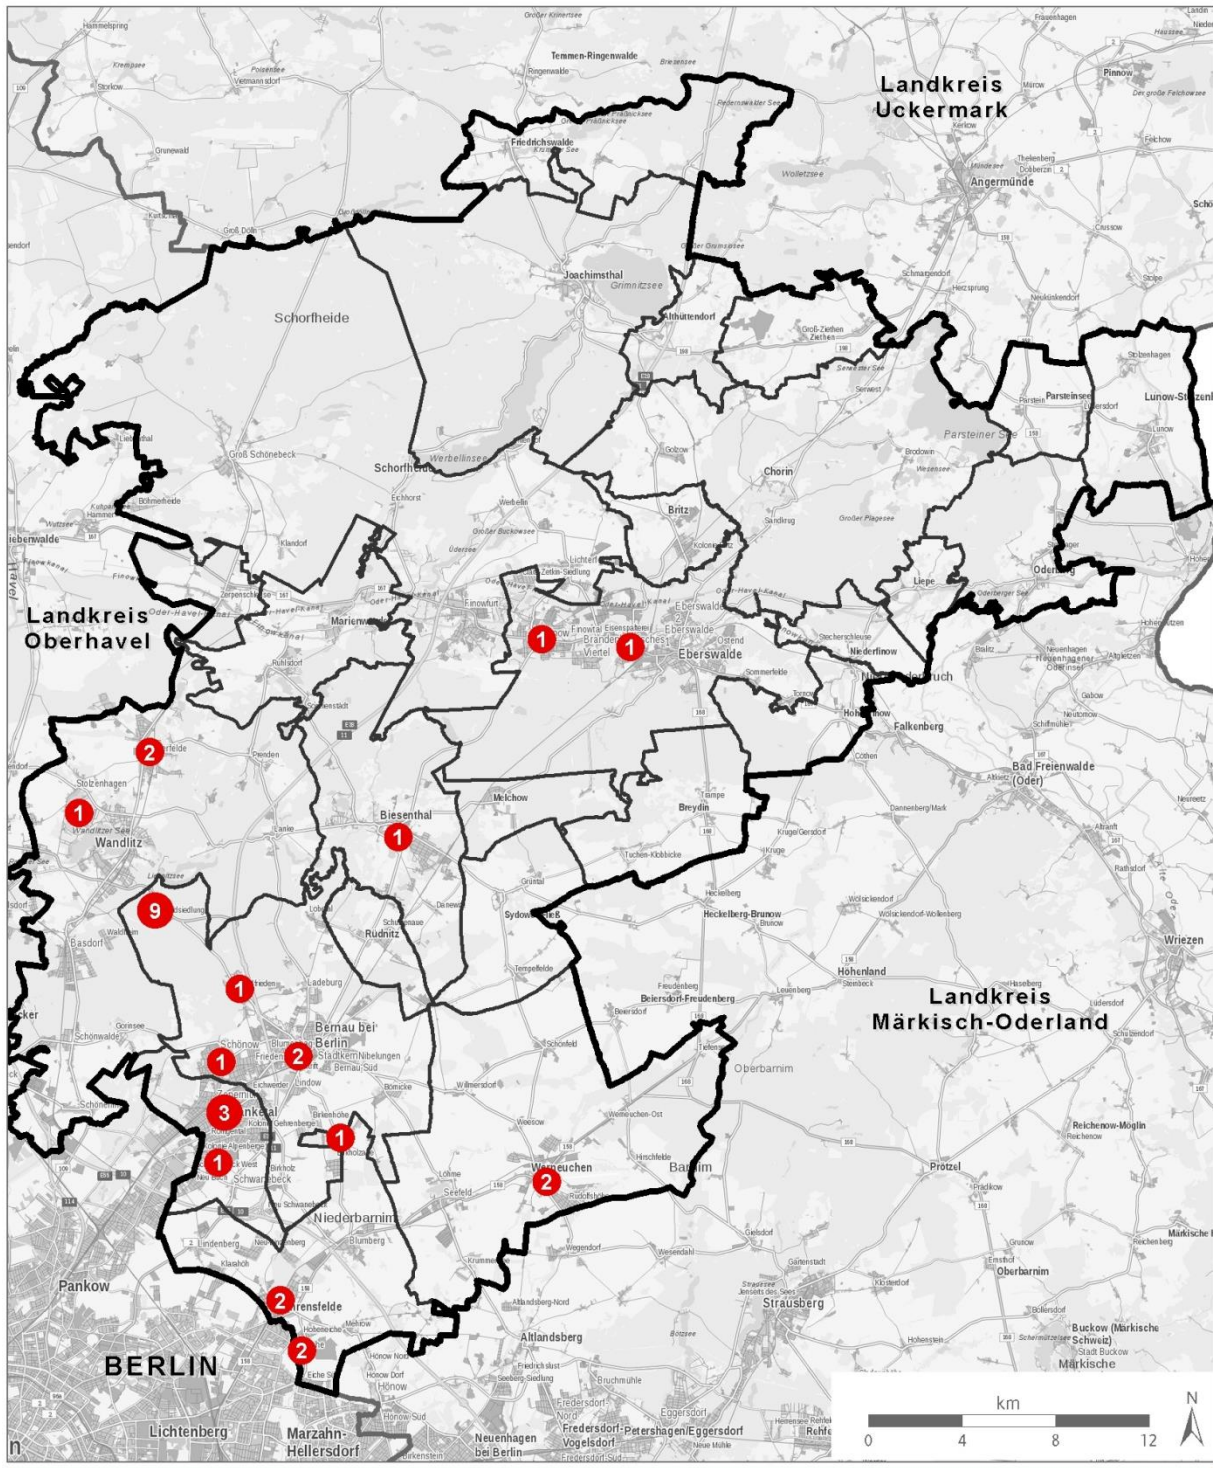

LAGEBERICHT LANDKREIS BARNIM - CORONA-VIRUS

21. Mai 2020, 24:00 Uhr

1 Lage international, national und Land Brandenburg

Zur Informationsgewinnung der internationalen, nationalen und der Lage im Land Brandenburg verwenden Sie bitte die Informationen des Robert-Koch-Institutes (RKI) zur Coronavirus-Krankheit-2019 (Covid-19).

https://www.rki.de/DE/Content/InfAZ/N/Neuartiges_Coronavirus/Situationsberichte/2020-05-21-de.pdf?__blob=publicationFile

2 Lage im Landkreis Barnim

Stadt/Gemeinde/Amt	positiv laborbestätigte COVID-19-Fälle (kumuliert)			Verdachtsfälle in Quarantäne	Anzahl Quarantäne beendet
	Gesamt ¹	davon Genesene	davon Verstorbene		
Stadt Bernau bei Berlin	187	155	19	53	331
Stadt Eberswalde	49	44	3	16	281
Stadt Werneuchen	13	11		6	69
Gemeinde Ahrensfelde	32	27		2	64
Gemeinde Panketal	30	25	1	14	181
Gemeinde Schorfheide	20	20		12	146
Gemeinde Wandlitz	36	32	1	15	126
Amt Biesenthal-Barnim	27	21	5	7	99
Amt Britz-Chorin-Oderberg	10	10		3	52
Amt Joachimsthal (Schorfheide)	2	2			18
Summe Landkreis Barnim	406	347	29	128	1.367

Die gemeldeten Fallzahlen bilden ein Lagebild zu den genannten Zeiten ab. Für die Bewertung der Lage ist allerdings die Fallzahlentwicklung über einen längeren Zeitraum relevant. Etwaige statistische Ungenauigkeiten einer Momentaufnahme sind unvermeidbar.

3 Räumliche Verteilung der aktuell COVID-19-Erkrankten im Landkreis Barnim

Hintergrundkarte: WMS BB-BE WebAtlasDE Fix 2019; © GeoBasis-DE/LGB, dl-de/by-2-0