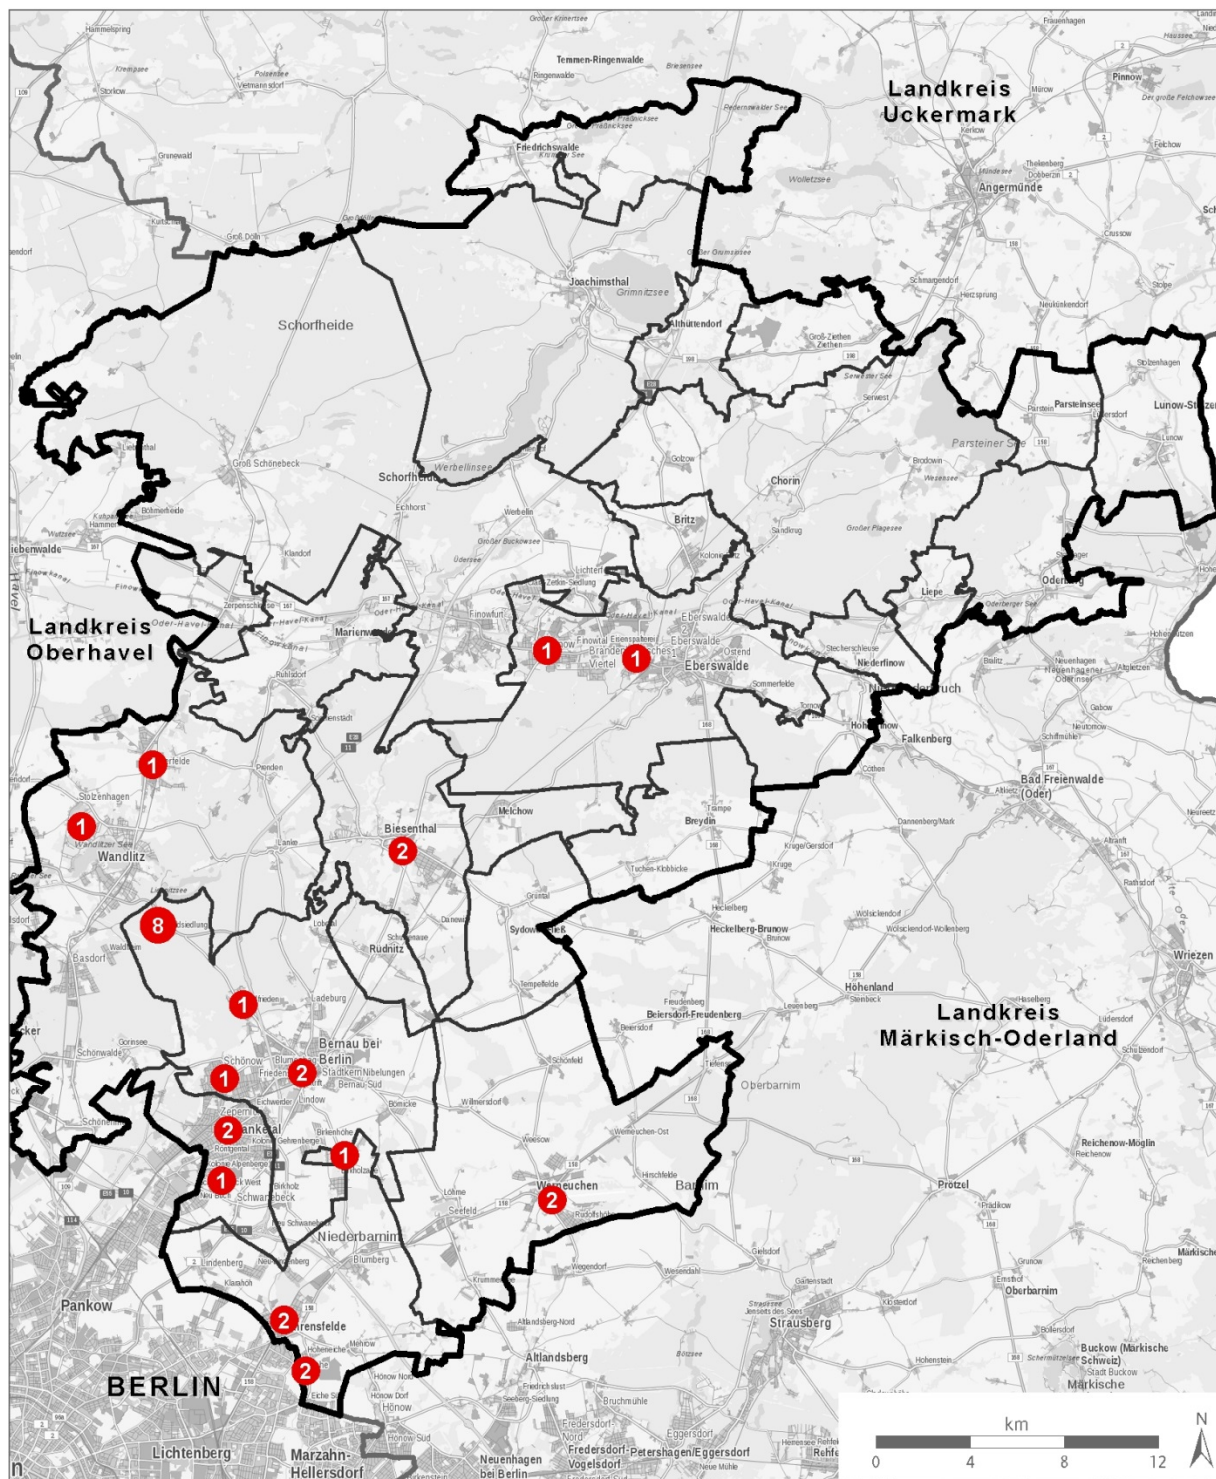

LAGEBERICHT LANDKREIS BARNIM - CORONA-VIRUS

23. Mai 2020, 24:00 Uhr

1 Lage international, national und Land Brandenburg

Zur Informationsgewinnung der internationalen, nationalen und der Lage im Land Brandenburg verwenden Sie bitte die Informationen des Robert-Koch-Institutes (RKI) zur Coronavirus-Krankheit-2019 (Covid-19).

https://www.rki.de/DE/Content/InfAZ/N/Neuartiges_Coronavirus/Situationsberichte/2020-05-23-de.pdf?__blob=publicationFile

2 Lage im Landkreis Barnim

Stadt/Gemeinde/Amt	positiv laborbestätigte COVID-19-Fälle (kumuliert)			Verdachtsfälle in Quarantäne	Anzahl Quarantäne beendet
	Gesamt ¹	davon Genesene	davon Verstorbene		
Stadt Bernau bei Berlin	187	156	19	32	353
Stadt Eberswalde	49	44	3	10	287
Stadt Werneuchen	13	11		5	70
Gemeinde Ahrensfelde	32	27		1	65
Gemeinde Panketal	30	26	1	11	184
Gemeinde Schorfheide	20	20		4	154
Gemeinde Wandlitz	36	33	1	7	135
Amt Biesenthal-Barnim	28	21	5	20	102
Amt Britz-Chorin-Oderberg	10	10		3	52
Amt Joachimsthal (Schorfheide)	2	2			18
Summe Landkreis Barnim	407	350	29	93	1420

Die gemeldeten Fallzahlen bilden ein Lagebild zu den genannten Zeiten ab. Für die Bewertung der Lage ist allerdings die Fallzahlentwicklung über einen längeren Zeitraum relevant. Etwaige statistische Ungenauigkeiten einer Momentaufnahme sind unvermeidbar.

3 Räumliche Verteilung der aktuell COVID-19-Erkrankten im Landkreis Barnim

Hintergrundkarte: WMS BB-BE WebAtlasDE Fix 2019: © GeoBasis-DE/LGB, dl-de/by-2-0