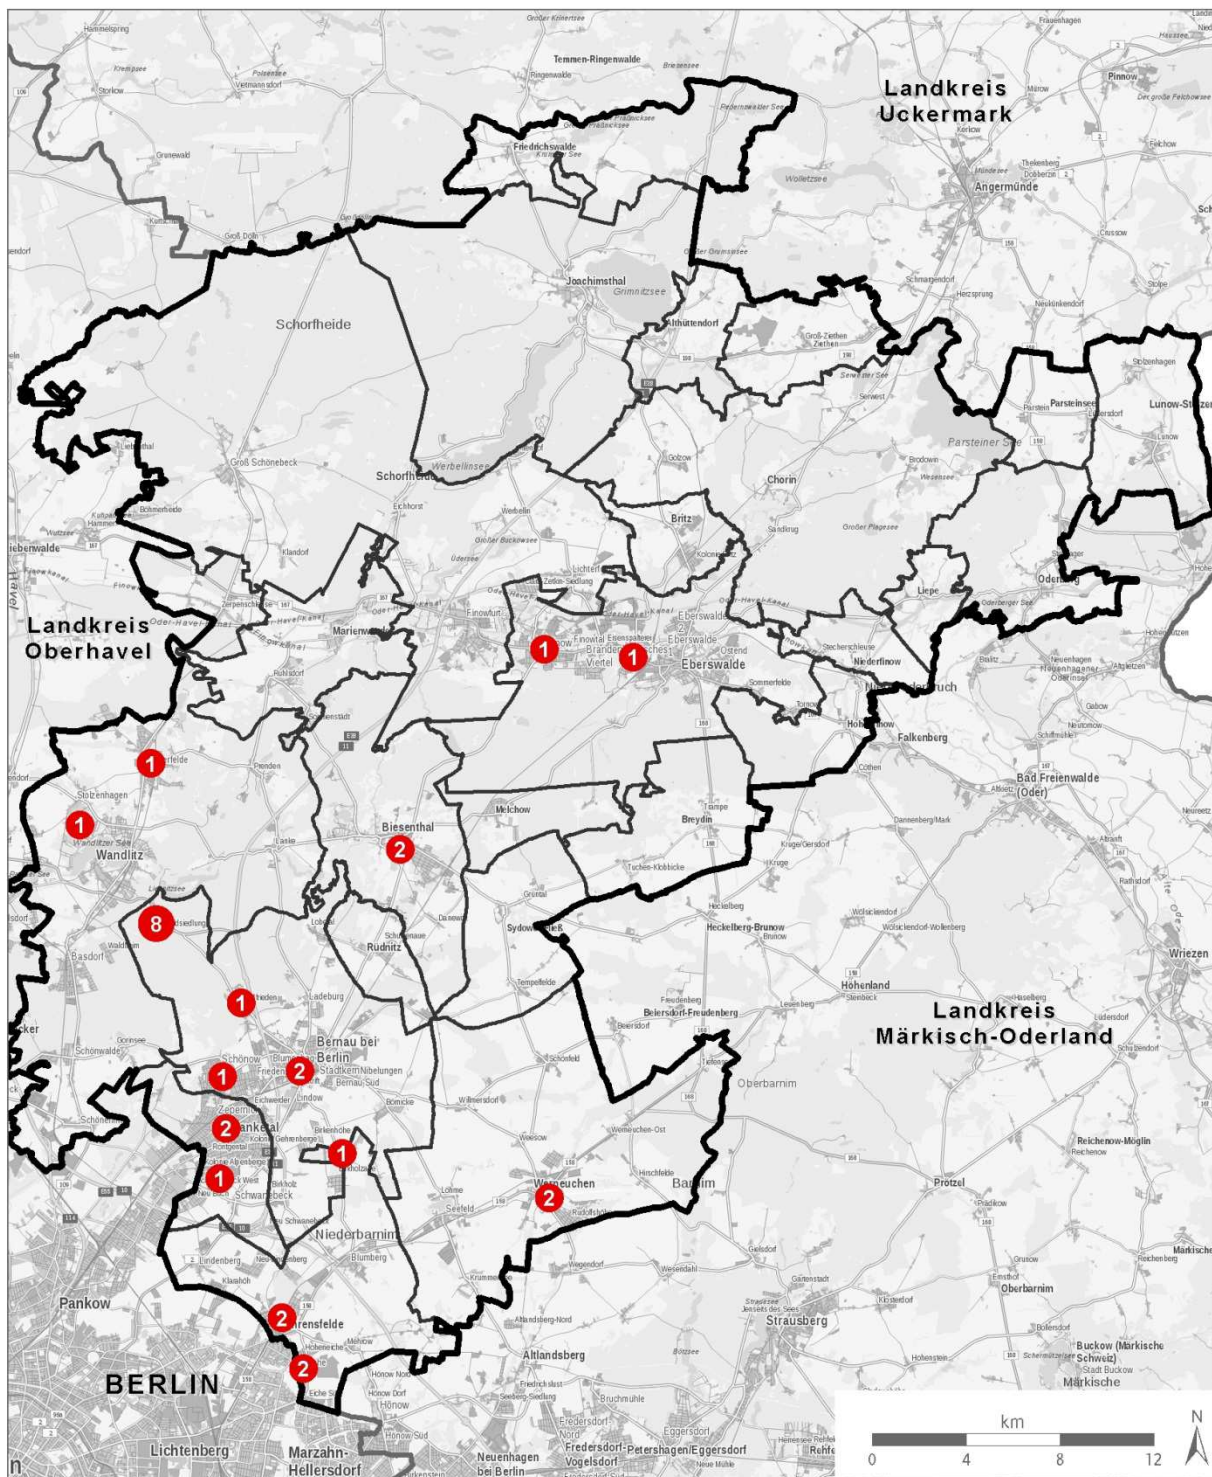

LAGEBERICHT LANDKREIS BARNIM - CORONA-VIRUS

24. Mai 2020, 24:00 Uhr

1 Lage international, national und Land Brandenburg

Zur Informationsgewinnung der internationalen, nationalen und der Lage im Land Brandenburg verwenden Sie bitte die Informationen des Robert-Koch-Institutes (RKI) zur Coronavirus-Krankheit-2019 (Covid-19).

https://www.rki.de/DE/Content/InfAZ/N/Neuartiges_Coronavirus/Situationsberichte/2020-05-24-de.pdf?__blob=publicationFile

2 Lage im Landkreis Barnim

Stadt/Gemeinde/Amt	positiv laborbestätigte COVID-19-Fälle (kumuliert)			Verdachtsfälle in Quarantäne	Anzahl Quarantäne beendet
	Gesamt ¹	davon Genesene	davon Verstorbene		
Stadt Bernau bei Berlin	187	156	19	32	353
Stadt Eberswalde	49	44	3	10	287
Stadt Werneuchen	13	11		5	70
Gemeinde Ahrensfelde	32	27		3	65
Gemeinde Panketal	30	26	1	12	184
Gemeinde Schorfheide	20	20		4	154
Gemeinde Wandlitz	36	33	1	7	135
Amt Biesenthal-Barnim	28	21	5	23	102
Amt Britz-Chorin-Oderberg	10	10		3	52
Amt Joachimsthal (Schorfheide)	2	2			18
Summe Landkreis Barnim	407	350	29	99	1420

Die gemeldeten Fallzahlen bilden ein Lagebild zu den genannten Zeiten ab. Für die Bewertung der Lage ist allerdings die Fallzahlentwicklung über einen längeren Zeitraum relevant. Etwaige statistische Ungenauigkeiten einer Momentaufnahme sind unvermeidbar.

3 Räumliche Verteilung der aktuell COVID-19-Erkrankten im Landkreis Barnim

Hintergrundkarte: WMS BB-BE WebAtlasDE Fix 2019: © GeoBasis-DE/LGB, dl-de/by-2-0